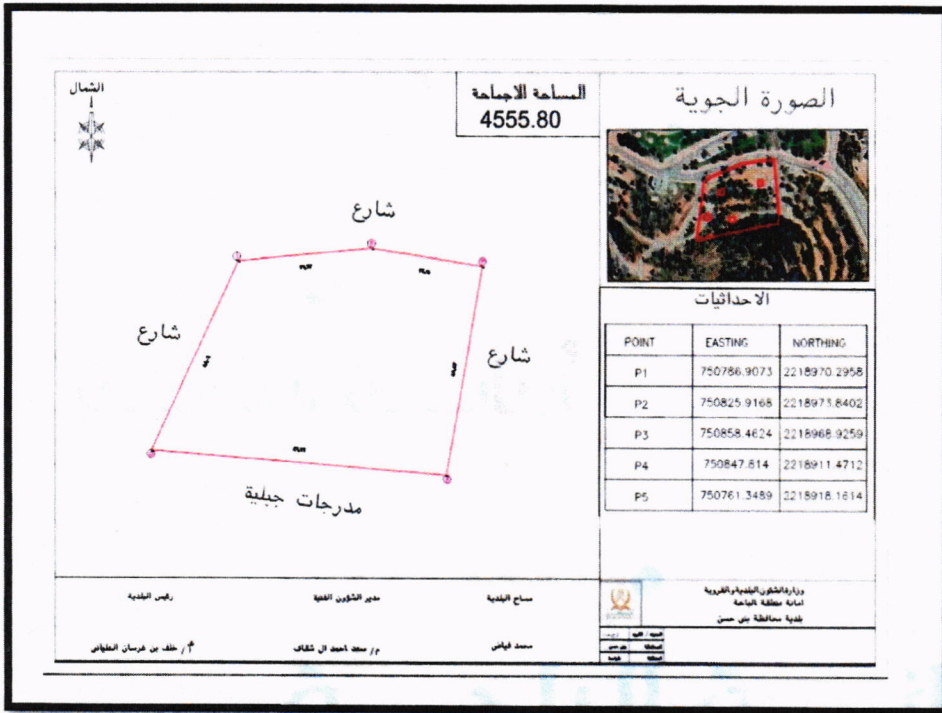

وكالة الاستثمار والتخصيص

  أمانة الباحة ALBAHA MUNICIPALITY وزارة البلديات والإسكان Ministry of Municipalities and Housing	
أمانة منطقة الباحة	الجهة
بلدية محافظة العقينق	البلدية
مخيمات وكرفانات وقبب فندقية	نوع النشاط الاستثماري
233600	المساحة
٢٠٠٢٠٤٧٩١ ٤١٠٦٣٢٤٣٦	الإحداثيات

وكالة الاستثمار والتخصيص

أمانة منطقة الباحة	الجهة
بلدية محافظة بني حسن	البلدية
مخيمات وكرفانات وقيب فندقية	نوع النشاط الاستثماري
26664	المساحة
160.052117 41.420669	الإحداثيات

أمانة منطقة الباحة	الجهة
بلدية محافظة بني حسن	البلدية
مخيمات وكرفانات وقب فندقية	نوع النشاط الاستثماري
٢٥٦٦٦٤	المساحة
٤٢٠٠٥١١٣٦ ٤١,٣٩٦٦٤٤١	الإحداثيات

أمانة منطقة الباحة	الجهة
بلدية محافظة بني حسن	البلدية
مخيمات وكرفانات وقيب فندقية	نوع النشاط الاستثماري
٢٤٥٥٥	المساحة
٢٢٠٠٥١٢٢٢ ٤١٠٣٩٨٠١٦	الإحداثيات

الجهة	امانة منطقة الباحة
البلدية	بلدية محافظة معشوقة
نوع النشاط الاستثماري	مخيمات وكرفانات و قبة فندقية
المساحة	٢,٢٠٢٨٤
الإحداثيات	٢٠,٢٦٤٥٧١ ٤١,٤٠٣١٣٩