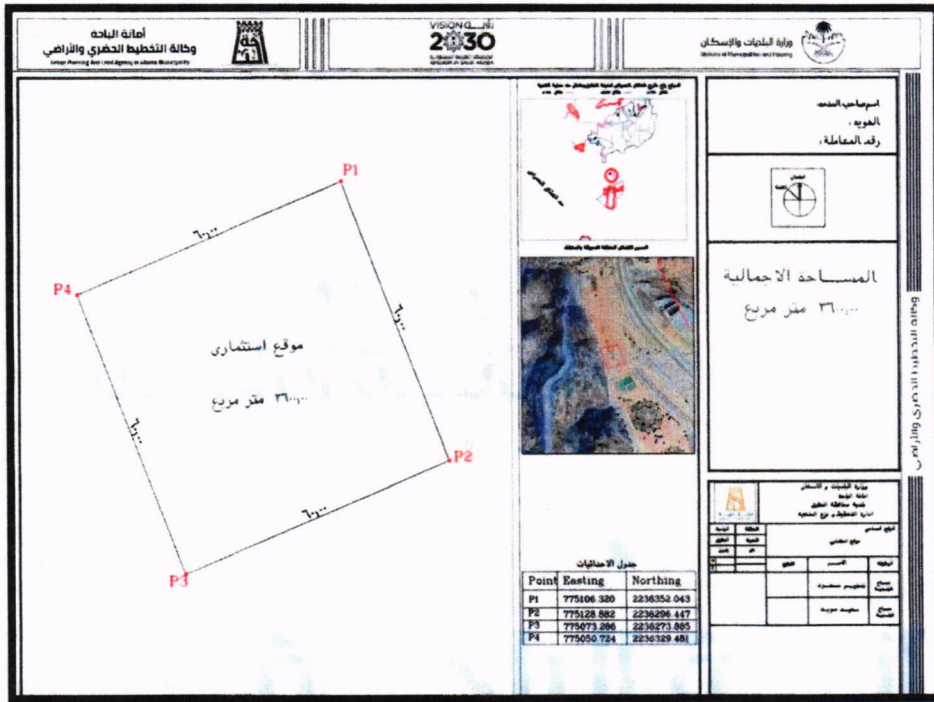

أمانة الباحة ALBAHA MUNICIPALITY وزارة البلديات والإسكان Ministry of Municipalities and Housing	
أمانة منطقة الباحة	الجهة
بلدية محافظة العقينق	البلدية
مخيمات وكرفانات وقبب فندقية	نوع النشاط الاستثماري
233600	المساحة
٢٠٠٢٠٤٧٩١ ٤١٠٦٣٢٤٣٦	الإحداثيات

وكالة الاستثمار والتخصيص