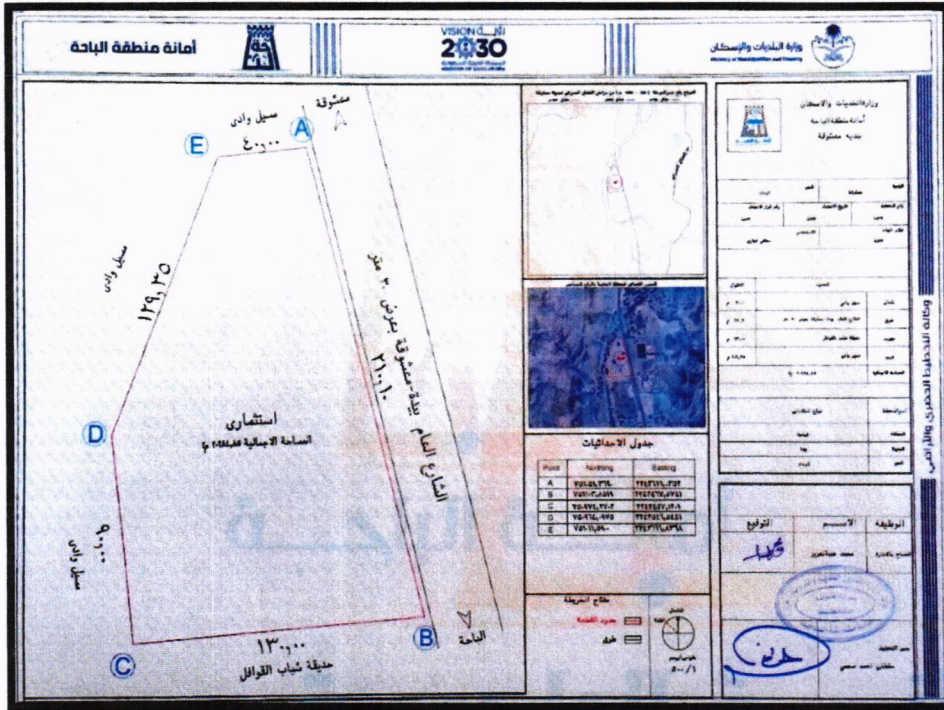

وكالة الاستثمار والتخصيص

أمانة منطقة الباحة	الجهة
بلدية محافظة بني حسن	البلدية
مخيمات وكرفانات وقيب فندقية	نوع النشاط الاستثماري
26664	المساحة
160.052117 41.420669	الإحداثيات

أمانة منطقة الباحة	الجهة
بلدية محافظة بني حسن	البلدية
مخيمات وكرفانات وقب فندقية	نوع النشاط الاستثماري
٢٥٦٦٦٤	المساحة
٤٢٠٠٥١١٣٦ ٤١,٣٩٦٦٤٤١	الإحداثيات

أمانة منطقة الباحة	الجهة
بلدية محافظة بني حسن	البلدية
مخيمات وكرفانات وقيب فندقية	نوع النشاط الاستثماري
٢٤٥٥٥	المساحة
٢٢٠٠٥١٢٢٢ ٤١٠٣٩٨٠١٦	الإحداثيات

الجهة	امانة منطقة الباحة
البلدية	بلدية محافظة معشوقة
نوع النشاط الاستثماري	مخيمات وكرفانات و قبة فندقية
المساحة	٢,٢٠٢٨٤
الإحداثيات	٢٠,٢٦٤٥٧١ ٤١,٤٠٣١٣٩