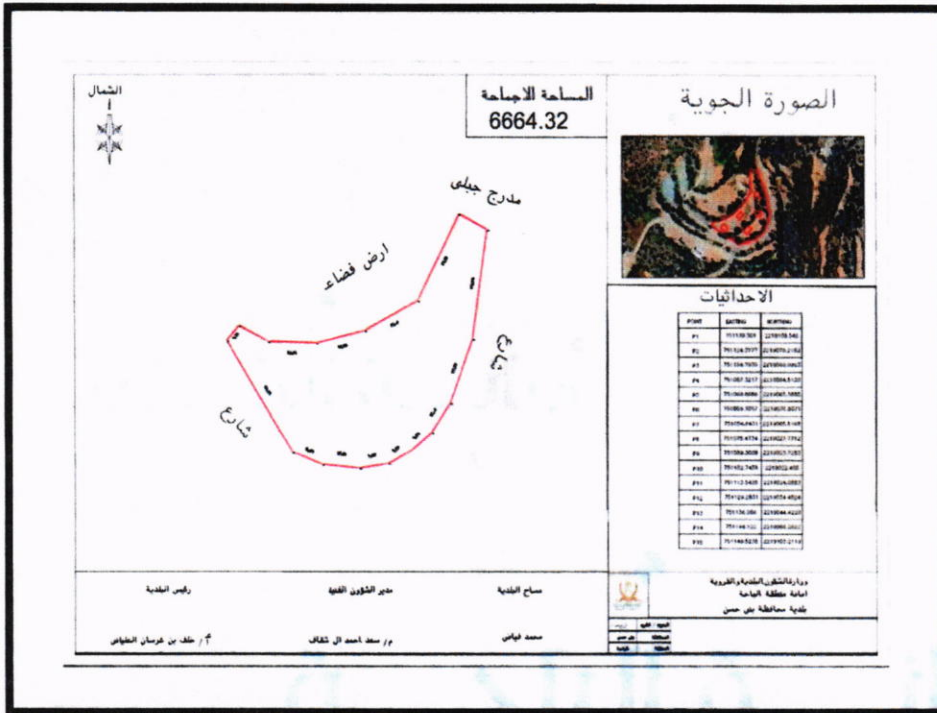

أمانة منطقة الباحة	الجهة
بلدية محافظة بني حسن	البلدية
مخيمات وكرفانات وقيب فندقية	نوع النشاط الاستثماري
26664	المساحة
160.052117 41.420669	الإحداثيات