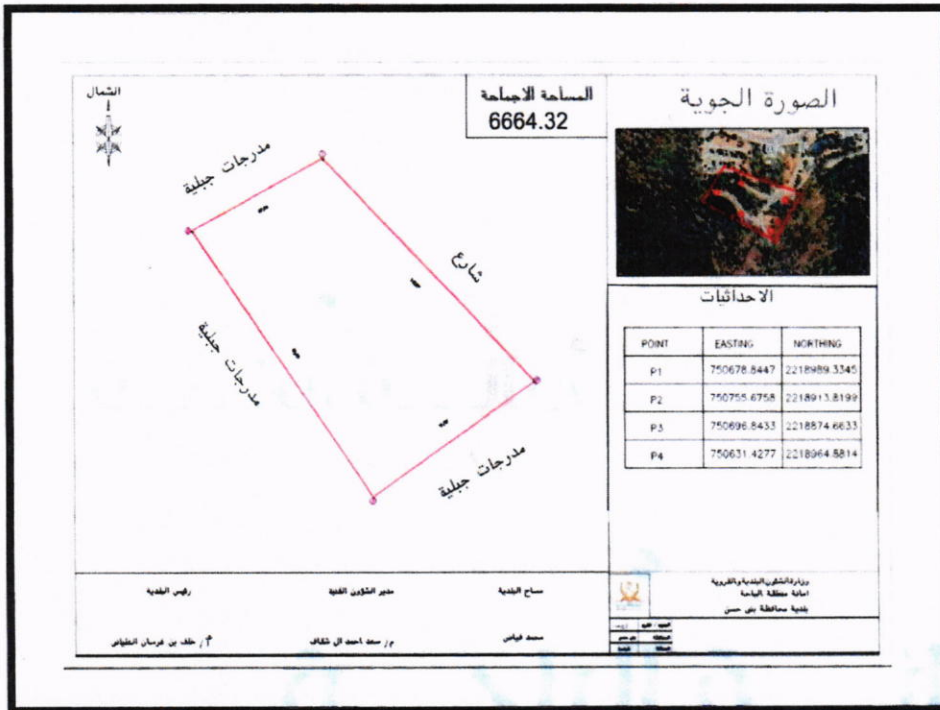

وكالة الاستثمار والتخصيص

  أمانة الباحة ALBAHA MUNICIPALITY وزارة البلديات والإسكان Ministry of Municipalities and Housing	
أمانة منطقة الباحة	الجهة
بلدية محافظة العقينق	البلدية
مخيمات وكرفانات وقبب فندقية	نوع النشاط الاستثماري
233600	المساحة
٢٠٠٢٠٤٧٩١ ٤١٠٦٣٢٤٣٦	الإحداثيات

وكالة الاستثمار والتخصيص

أمانة منطقة الباحة	الجهة
بلدية محافظة بني حسن	البلدية
مخيمات وكرفانات وقيب فندقية	نوع النشاط الاستثماري
26664	المساحة
160.052117 41.420669	الإحداثيات

أمانة منطقة الباحة	الجهة
بلدية محافظة بني حسن	البلدية
مخيمات وكرفانات وقب فندقية	نوع النشاط الاستثماري
٢٥٦٦٦٤	المساحة
٤٢٠٠٥١١٣٦ ٤١,٣٩٦٦٤٤١	الإحداثيات