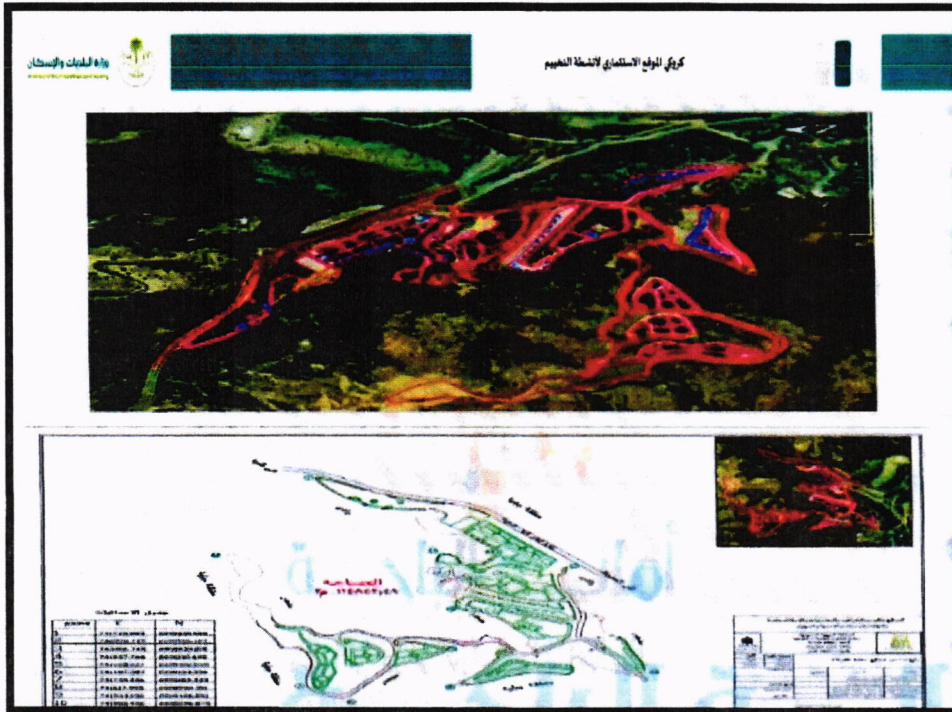

أمانة منطقة الباحة	الجهة
بلدية محافظة قلوة	البلدية
مخيمات وكرفانات وقبب فندقية	نوع النشاط الاستثماري
٢٠١٤٨٤٢م	المساحة
٢٠,٣٨٧٧٨٤ ٤١,٣٩٠٩٧٤	الإحداثيات