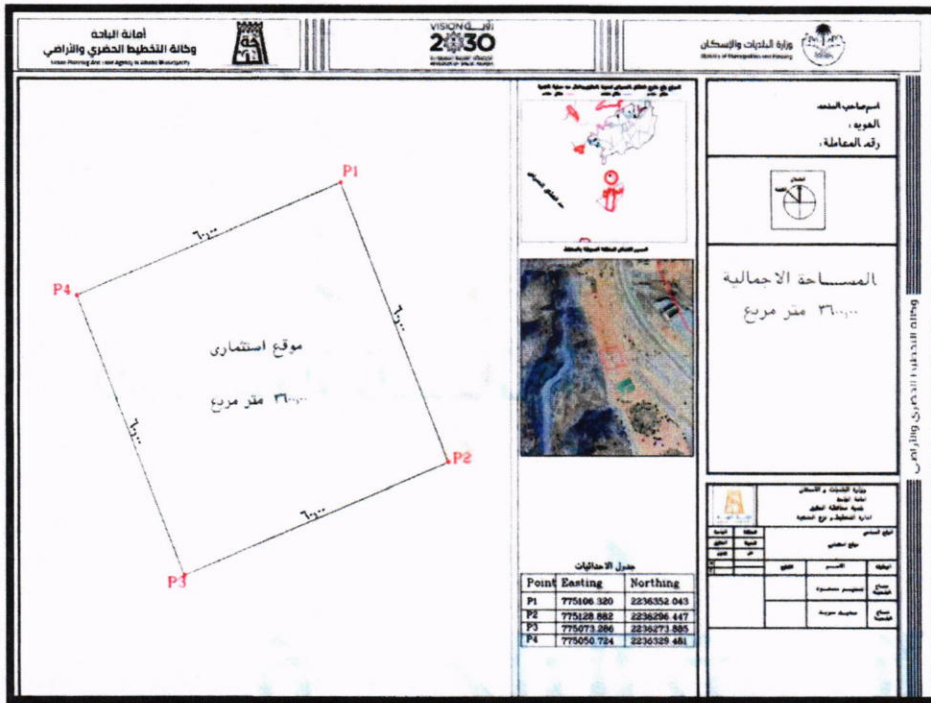

الجهة	امانة منطقة الباحة
البلدية	بلدية محافظة العقيق
نوع النشاط الاستثماري	مخيمات وكرفانات وقبب فندقية
المساحة	23600 م²
الإحداثيات	٢٠٠٢٠٤٧٩١ ٤١٠٦٣٢٤٣٦

وكالة الاستثمار والتخصيص