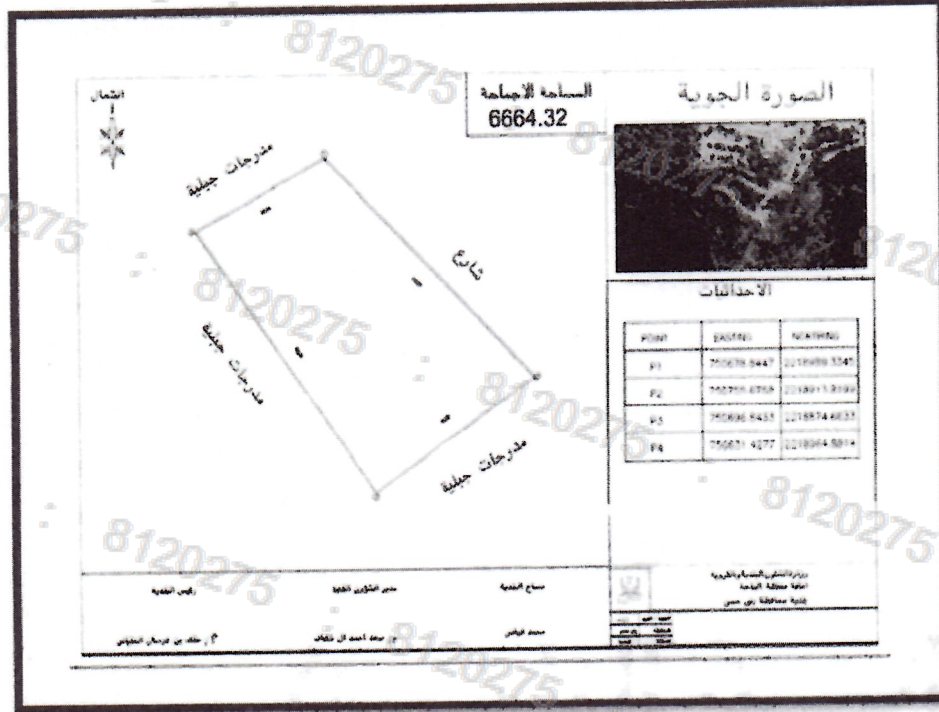

وكالة الاستثمار والتخصيص

 	
الجهة	امانة منطقة الباحة
البلدية	بلدية محافظة العقيق
نوع النشاط الاستثماري	مخيمات وكر فئات وقب فندقية
المساحة	3300
الإحداثيات	775100.280 2816332.043

وكالة الاستثمار والتخصيص

الجهة	امارة منطقة الباحة
البلدية	بلدية محافظة البقيق
نوع النشاط الاستثماري	مخيمات وكرفانات وقب قنفذية
المساحة	37.00
الاعداديات	223656.049 223656.049

وكالة الاستثمار والتخصيص

 	
الجهة	امارة منطقة الباحة
البلدية	بلدية محافظة بني حسن
نوع النشاط الاستثماري	مجمعات وكرفانات وقيب فنقية
المساحة	٢,٦٦٦٤
الاحداثيات	

وكالة الاستثمار والتخصيص

وزارة التخطيط والتعاون الدولي  
مركز المساحة والقياس  
إدارة المساحة في مصر