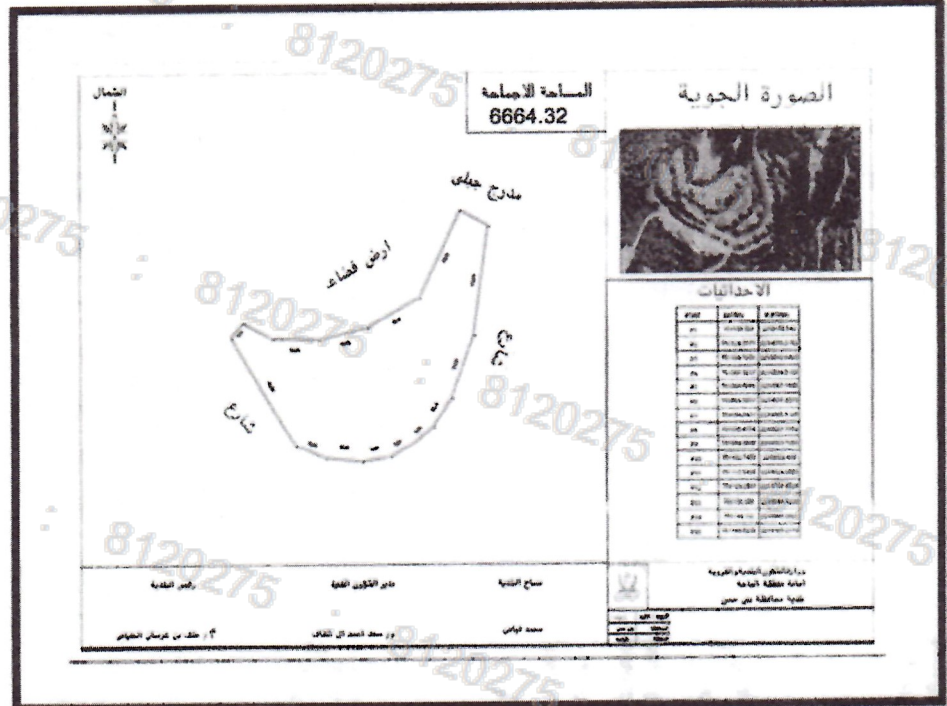

وكالة الاستثمار والتخصيص

 	
الجهة	امانة منطقة الباحة
البلدية	بلدية محافظة العقيق
نوع النشاط الاستثماري	مخيمات وكر فئات وقب فندقية
المساحة	3300
الإحداثيات	775100.280 2816332.043

وكالة الاستثمار والتخصيص

الجهة	امارة منطقة الباحة
البلدية	بلدية محافظة البقيق
نوع النشاط الاستثماري	مخيمات وكرفانات وقب قنفذية
المساحة	37.00
الاعداديات	223656.049 223656.049

وكالة الاستثمار والتخصيص

 	
الجهة	امارة منطقة الباحة
البلدية	بلدية محافظة بني حسن
نوع النشاط الاستثماري	مجمعات وكرفانات وقيب فنقية
المساحة	٢,٦٦٦٤
الاحداثيات	

وكالة الاستثمار والتخصيص

وزارة التخطيط والتعاون الدولي  
مركز المساحة والقياس  
إدارة المساحة في مصر