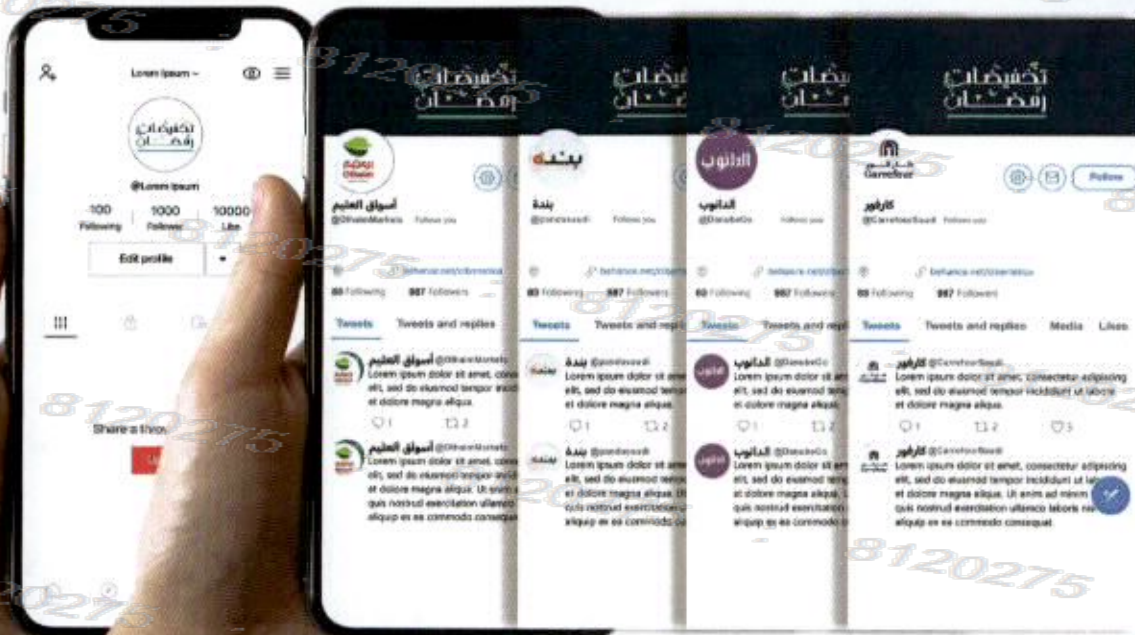

7 تطبيق الهوية في حسابات التواصل الاجتماعي